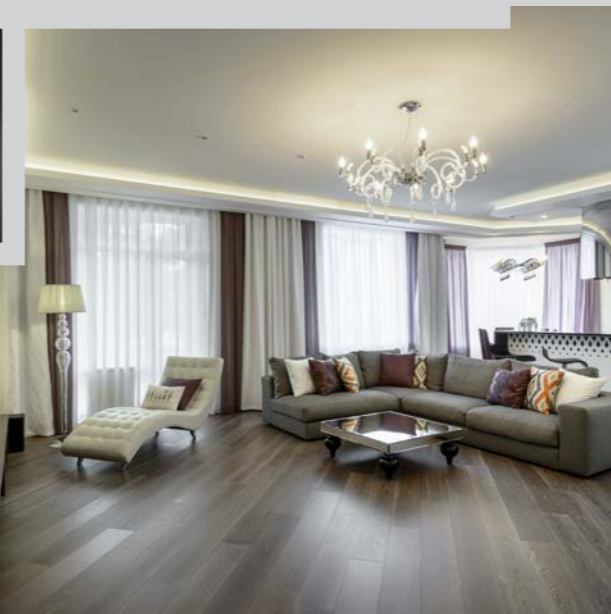

АЛЛА ГЛУШКОВА, АРХИТЕКТОР

Работа со студией ремонта «Абис» приятна симбиозом работы дизайнера и строителей во главе с прорабом, все важные технические вопросы решаются совместно, и можно быть уверенным в четком соблюдении проекта и результате!

ЕЛЕНА ЧЕРНЫХ, АРХИТЕКТОР

С компанией «Абис» знакома с 2009 года, вместе мы сделали более десяти частных интерьеров. Доверяю им как профессионалам. Специалисты компании не боятся реализовывать сложные дизайнерские решения и делают это на высоком профессиональном уровне. Когда я рекомендую «Абис» своим заказчикам, то всегда уверена в качественном результате.